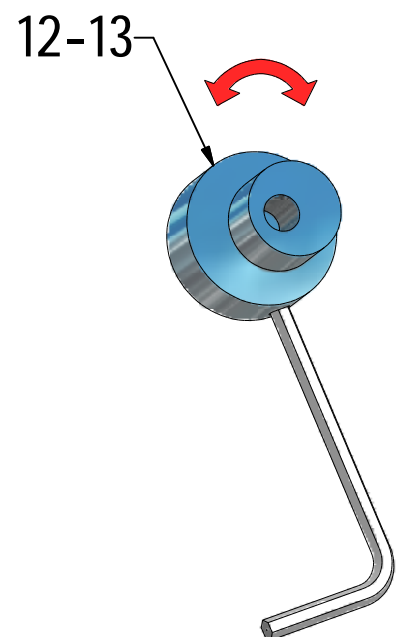

15. 1x R  
M9479

16. 10x  
n 6

M0511

17. 8x

n 3,5x38  
M0794

18. 2x

n 3,5x25  
M6402

19. 8x

n 3,5x9  
M0806

20. 16x

M1907

D1-D4 8x

E1-E4 8x

1 4x

V22	1000	clear glass	ND03-0354-00-02
V23	1000	clear glass	ND03-0355-00-02
V24	1000	clear glass	ND02-0524-00-02
V25	1000	clear glass	ND02-0525-00-02

ROLTECHNIK a.s. / Třebořov 160 / 569 33,  
CZECH REPUBLIC