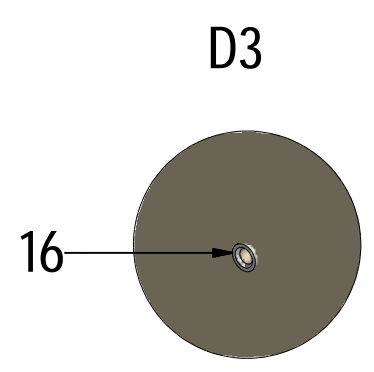

15. 1x R  
M9479

16. 10x  
n 6

M0511

17. 8x

n 3,5x38  
M0794

18. 2x

n 3,5x25  
M6402

19. 8x

n 3,5x9  
M0806

20. 16x

M1907

D1-D4 8x

E1-E4 8x

1 4x

V22	1000	clear glass	ND03-0354-00-02
V23	1000	clear glass	ND03-0355-00-02
V24	1000	clear glass	ND02-0524-00-02
V25	1000	clear glass	ND02-0525-00-02

ROLTECHNIK a.s. / Třebořov 160 / 569 33,  
CZECH REPUBLIC