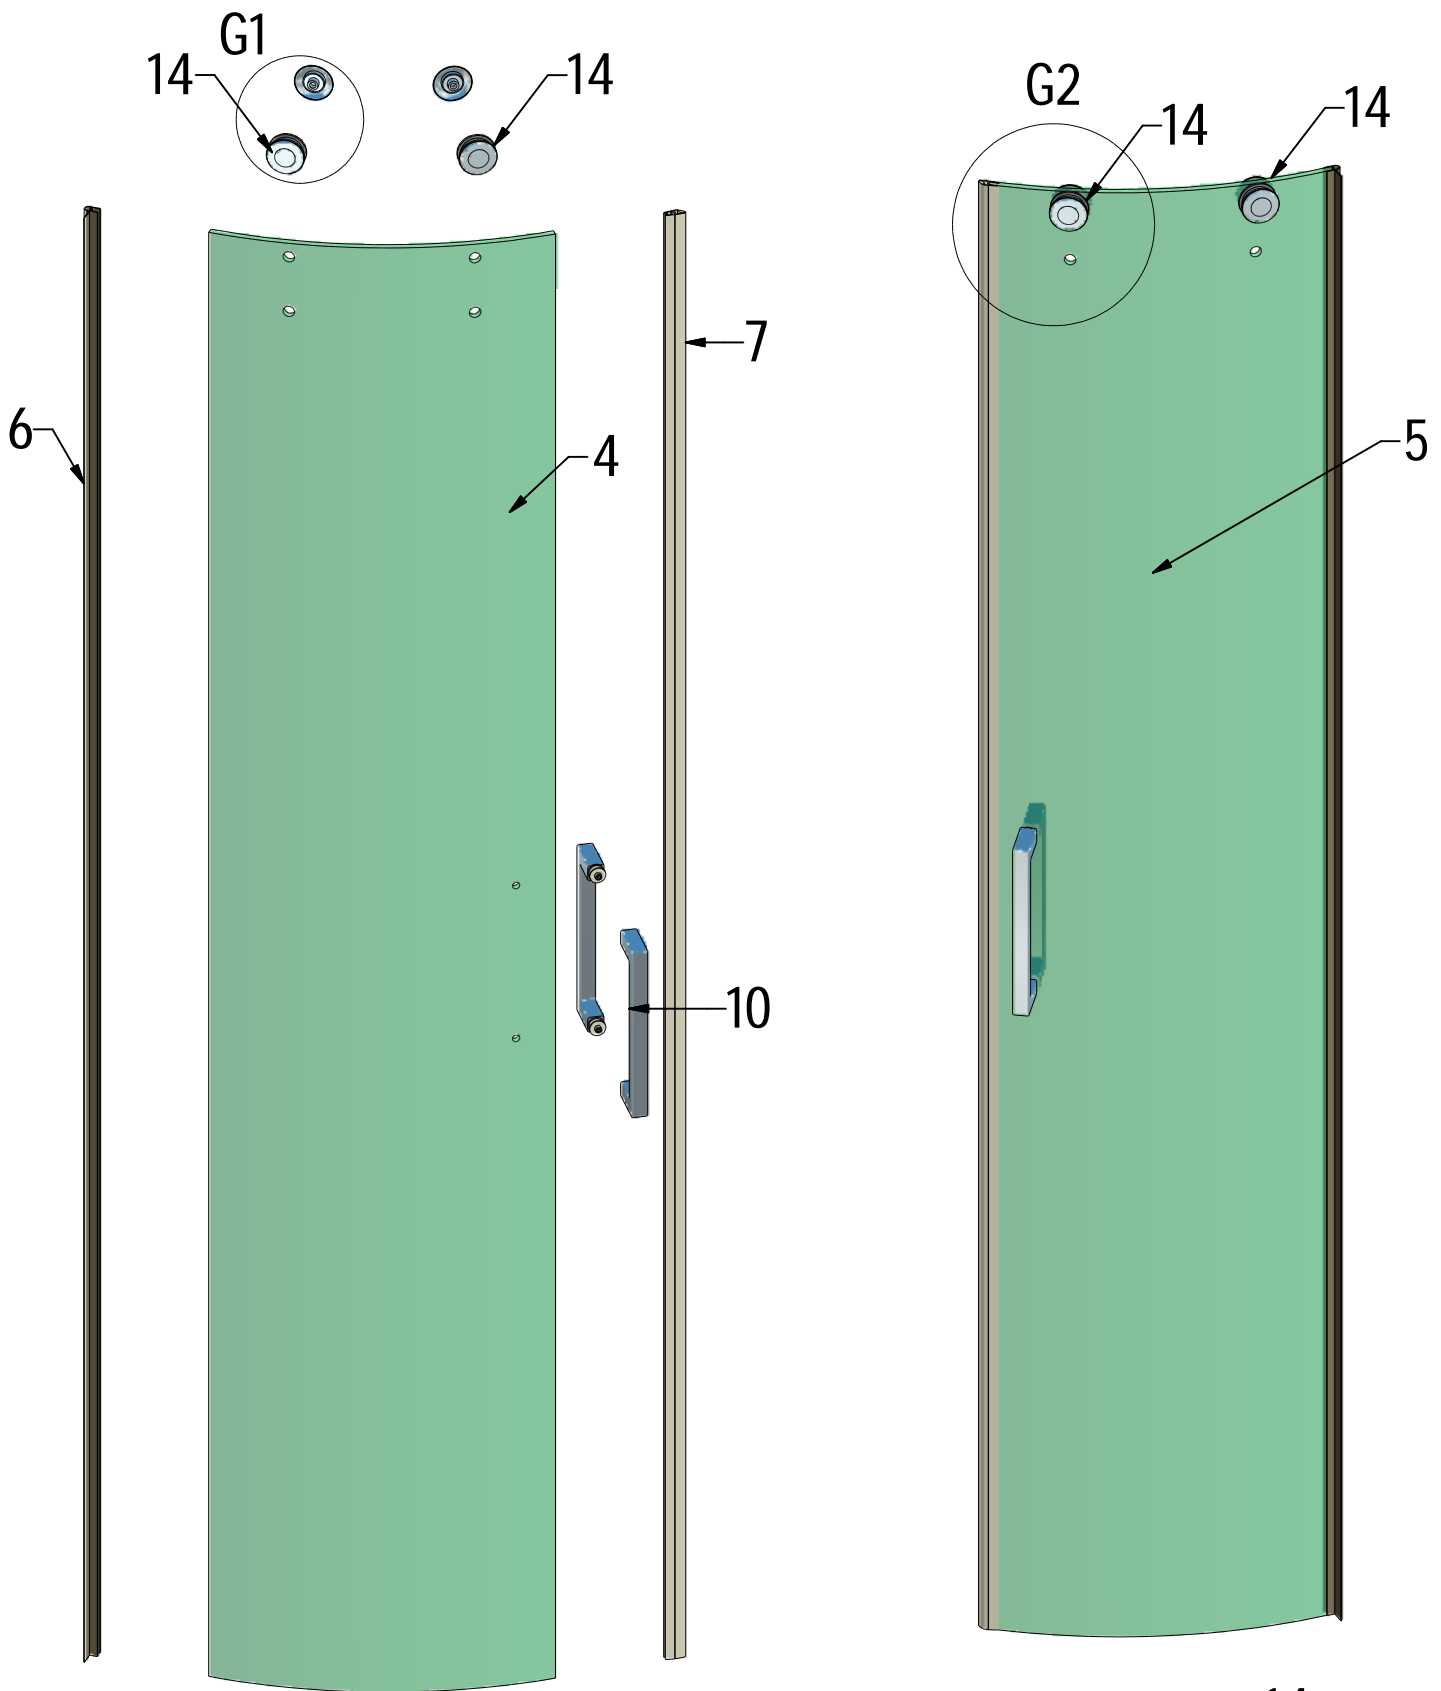

15. 1x R  
M9479

16. 10x  
n 6

M0511

17. 8x

n 3,5x38  
M0794

18. 2x

n 3,5x25  
M6402

19. 8x

n 3,5x9  
M0806

20. 16x

M1907

D1-D4 8x

E1-E4 8x

1 4x

V22	1000	clear glass	ND03-0354-00-02
V23	1000	clear glass	ND03-0355-00-02
V24	1000	clear glass	ND02-0524-00-02
V25	1000	clear glass	ND02-0525-00-02

ROLTECHNIK a.s. / Třebořov 160 / 569 33,  
CZECH REPUBLIC