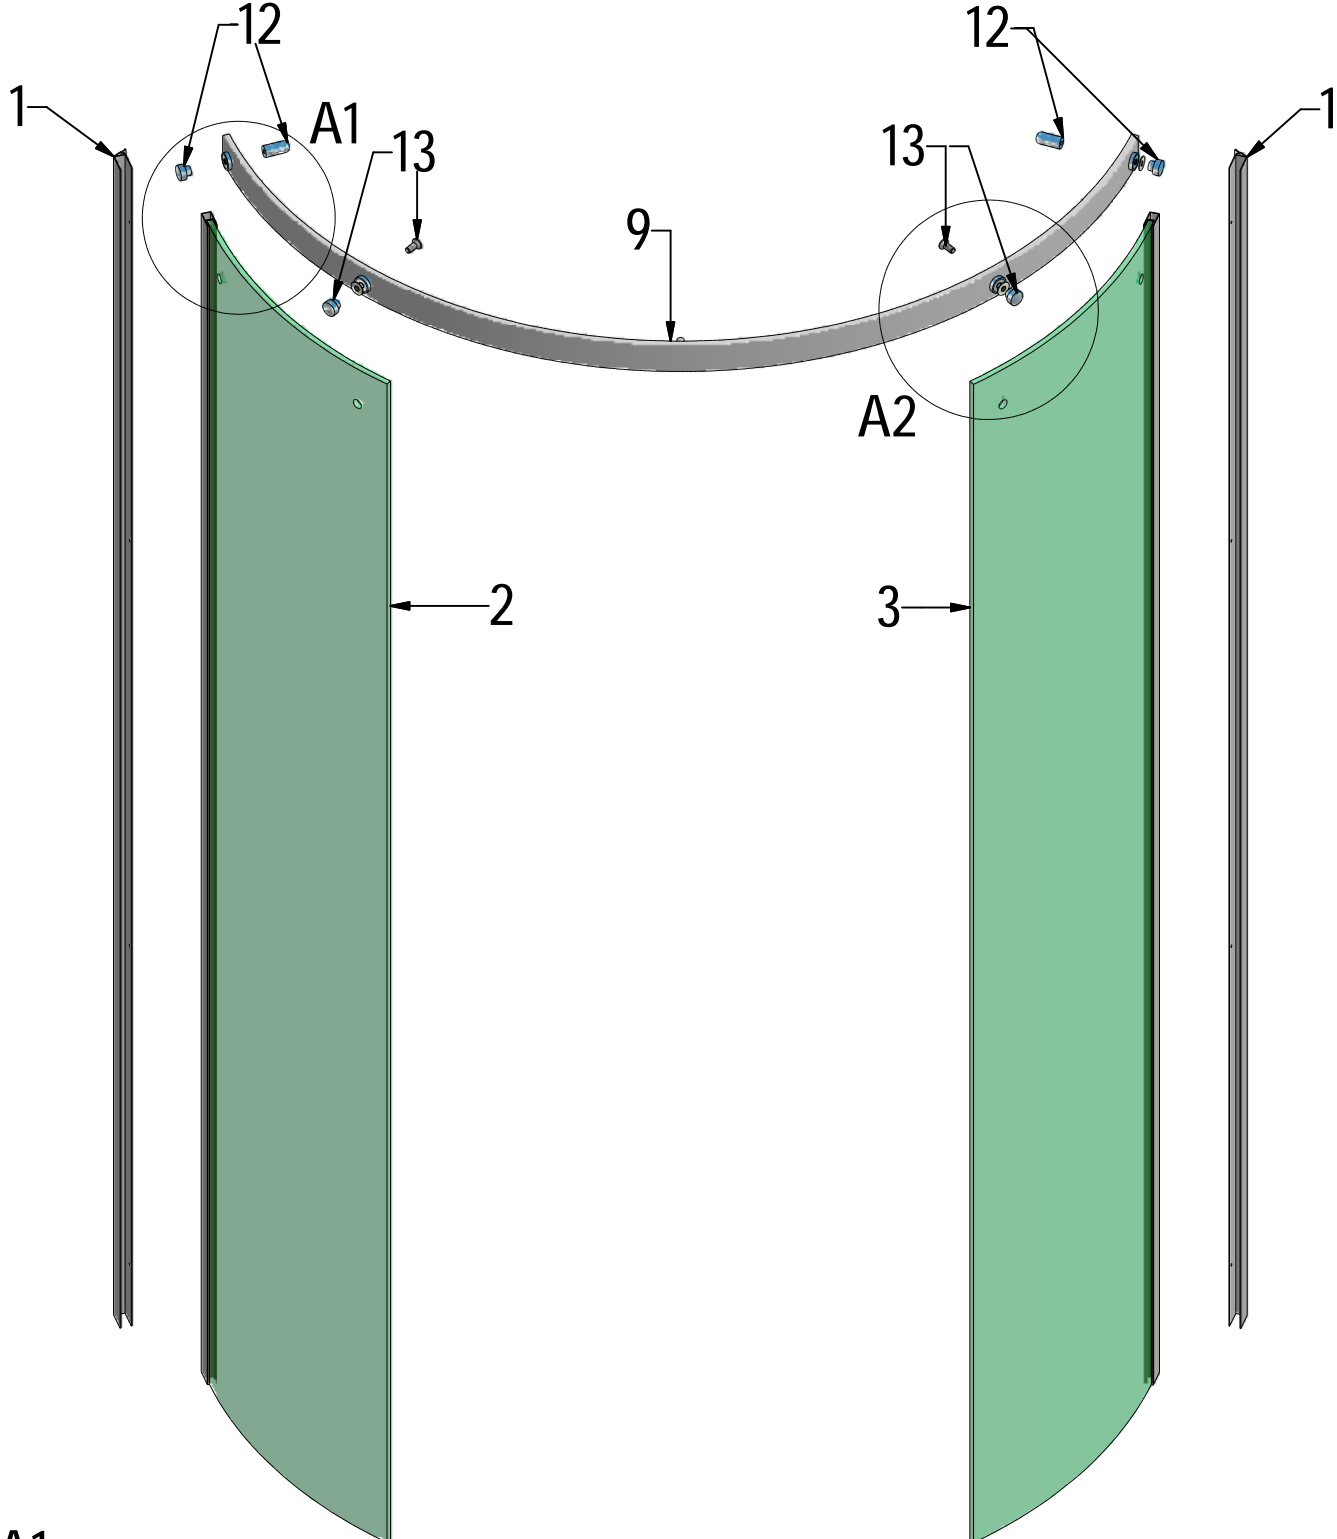

15. 1x R  
M9479

16. 10x  
n 6

M0511

17. 8x

n 3,5x38  
M0794

18. 2x

n 3,5x25  
M6402

19. 8x

n 3,5x9  
M0806

20. 16x

M1907

D1-D4 8x

E1-E4 8x

1 4x

V22	1000	clear glass	ND03-0354-00-02
V23	1000	clear glass	ND03-0355-00-02
V24	1000	clear glass	ND02-0524-00-02
V25	1000	clear glass	ND02-0525-00-02

ROLTECHNIK a.s. / Třebořov 160 / 569 33,  
CZECH REPUBLIC