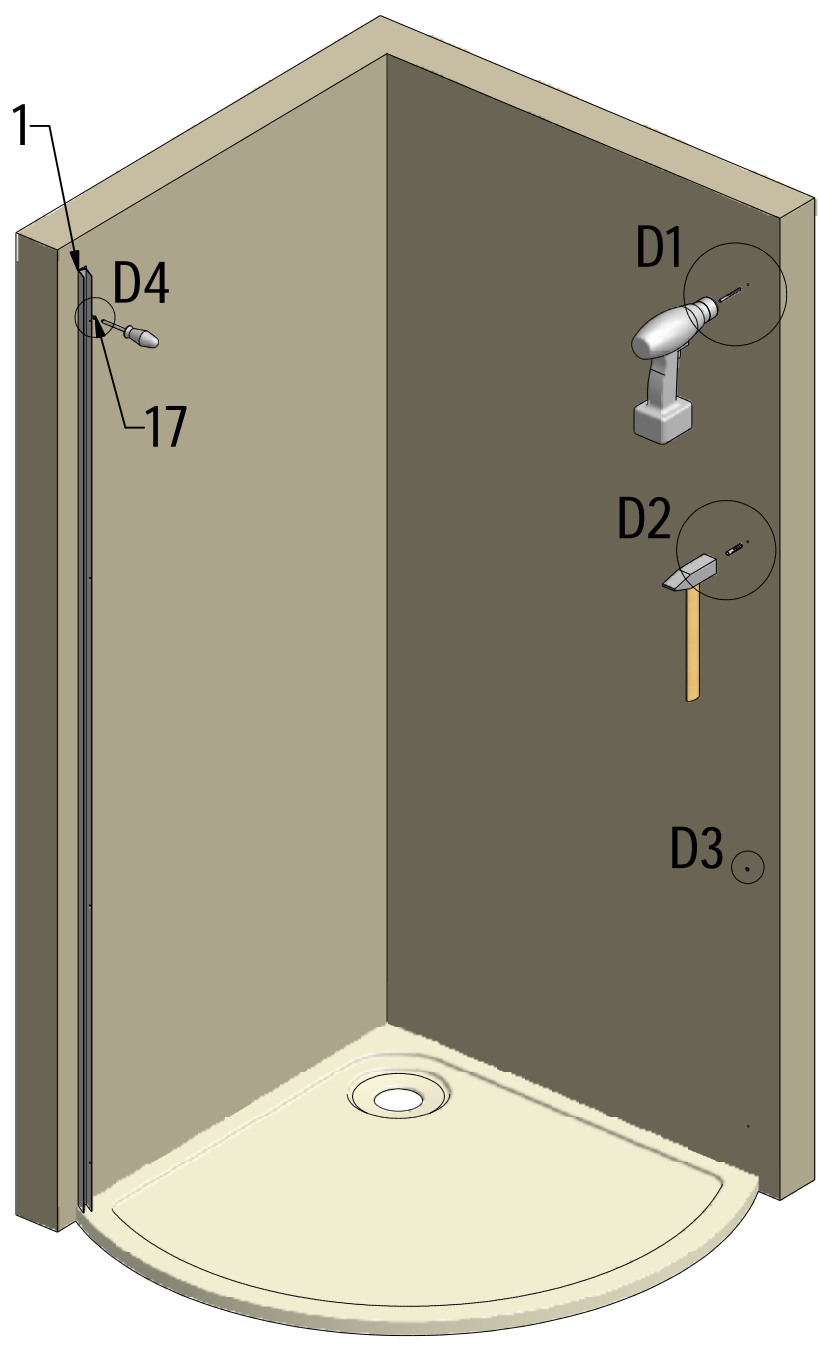

n 3,5x9  
M0806

20. 16x

M1907

D1-D4 8x

E1-E4 8x

1 4x

V22	1000	clear glass	ND03-0354-00-02
V23	1000	clear glass	ND03-0355-00-02
V24	1000	clear glass	ND02-0524-00-02
V25	1000	clear glass	ND02-0525-00-02

ROLTECHNIK a.s. / Třebořov 160 / 569 33,  
CZECH REPUBLIC