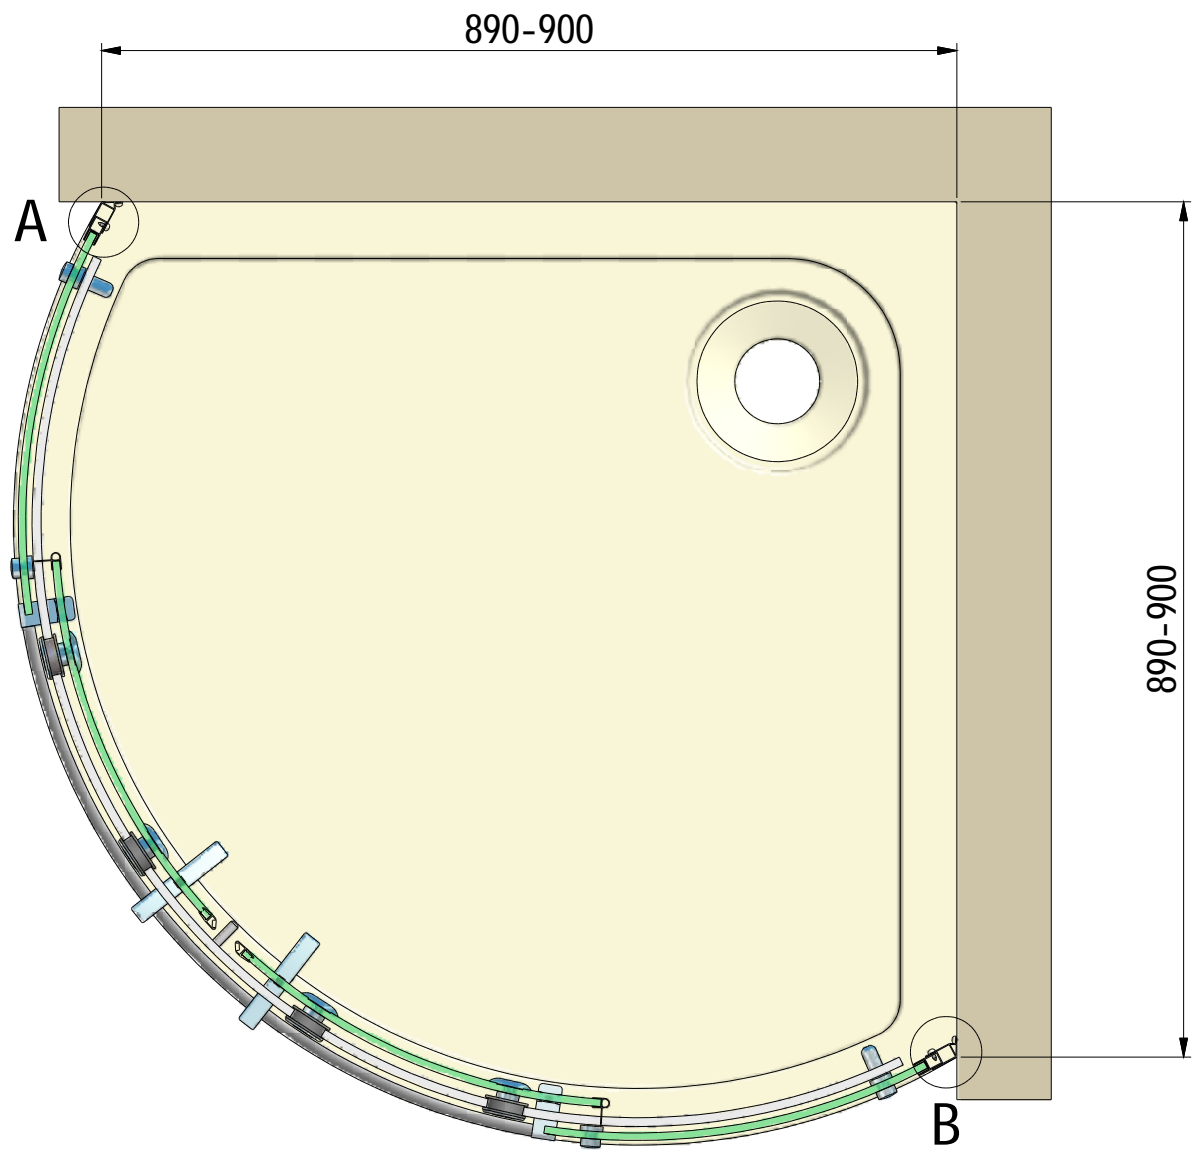

R01  
M9480

1. 2x  
M9476

2. 1x

3. 1x

4. 1x  
V24

5. 1x  
V25

6. 2x  
M9123

7. 2x  
M4174  
M4175

8. 1x  
M9477

9. 1x  
M9118

10. 2x  
M9117

11. 4x  
M9115

12. 2x  
M9475

13. 2x  
M9116

14. 4x  
M9112

15. 1x L  
M9478

15. 1x R  
M9479

16. 10x  
n 6

M0511

17. 8x

n 3,5x38  
M0794

18. 2x

n 3,5x25  
M6402

19. 8x

n 3,5x9  
M0806

20. 16x

M1907

D1-D4 8x

E1-E4 8x

1 4x

V22	1000	clear glass	ND03-0354-00-02
V23	1000	clear glass	ND03-0355-00-02
V24	1000	clear glass	ND02-0524-00-02
V25	1000	clear glass	ND02-0525-00-02

ROLTECHNIK a.s. / Třebořov 160 / 569 33,  
CZECH REPUBLIC