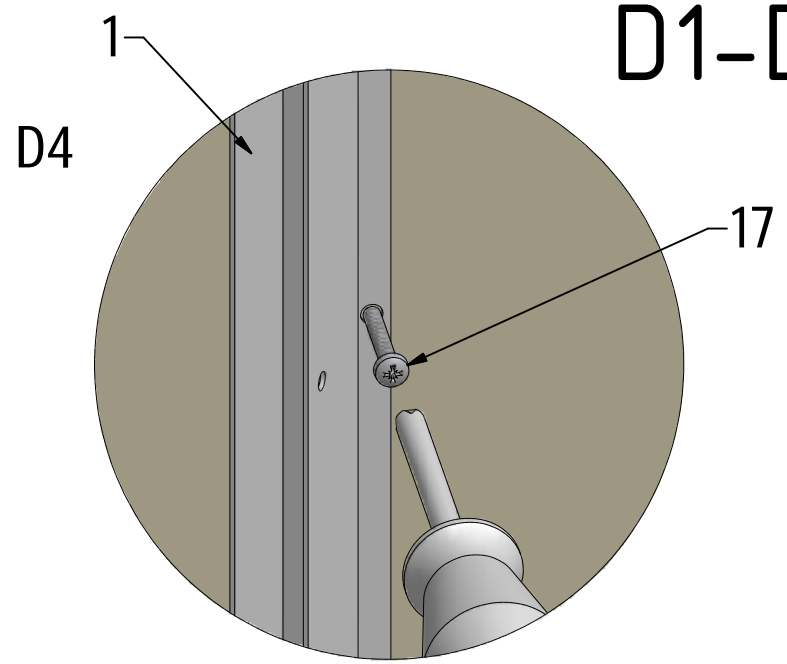

n 3,5x9  
M0806

20. 16x

M1907

D1-D4 8x

E1-E4 8x

1 4x

V22	1000	clear glass	ND03-0354-00-02
V23	1000	clear glass	ND03-0355-00-02
V24	1000	clear glass	ND02-0524-00-02
V25	1000	clear glass	ND02-0525-00-02

ROLTECHNIK a.s. / Třebořov 160 / 569 33,  
CZECH REPUBLIC