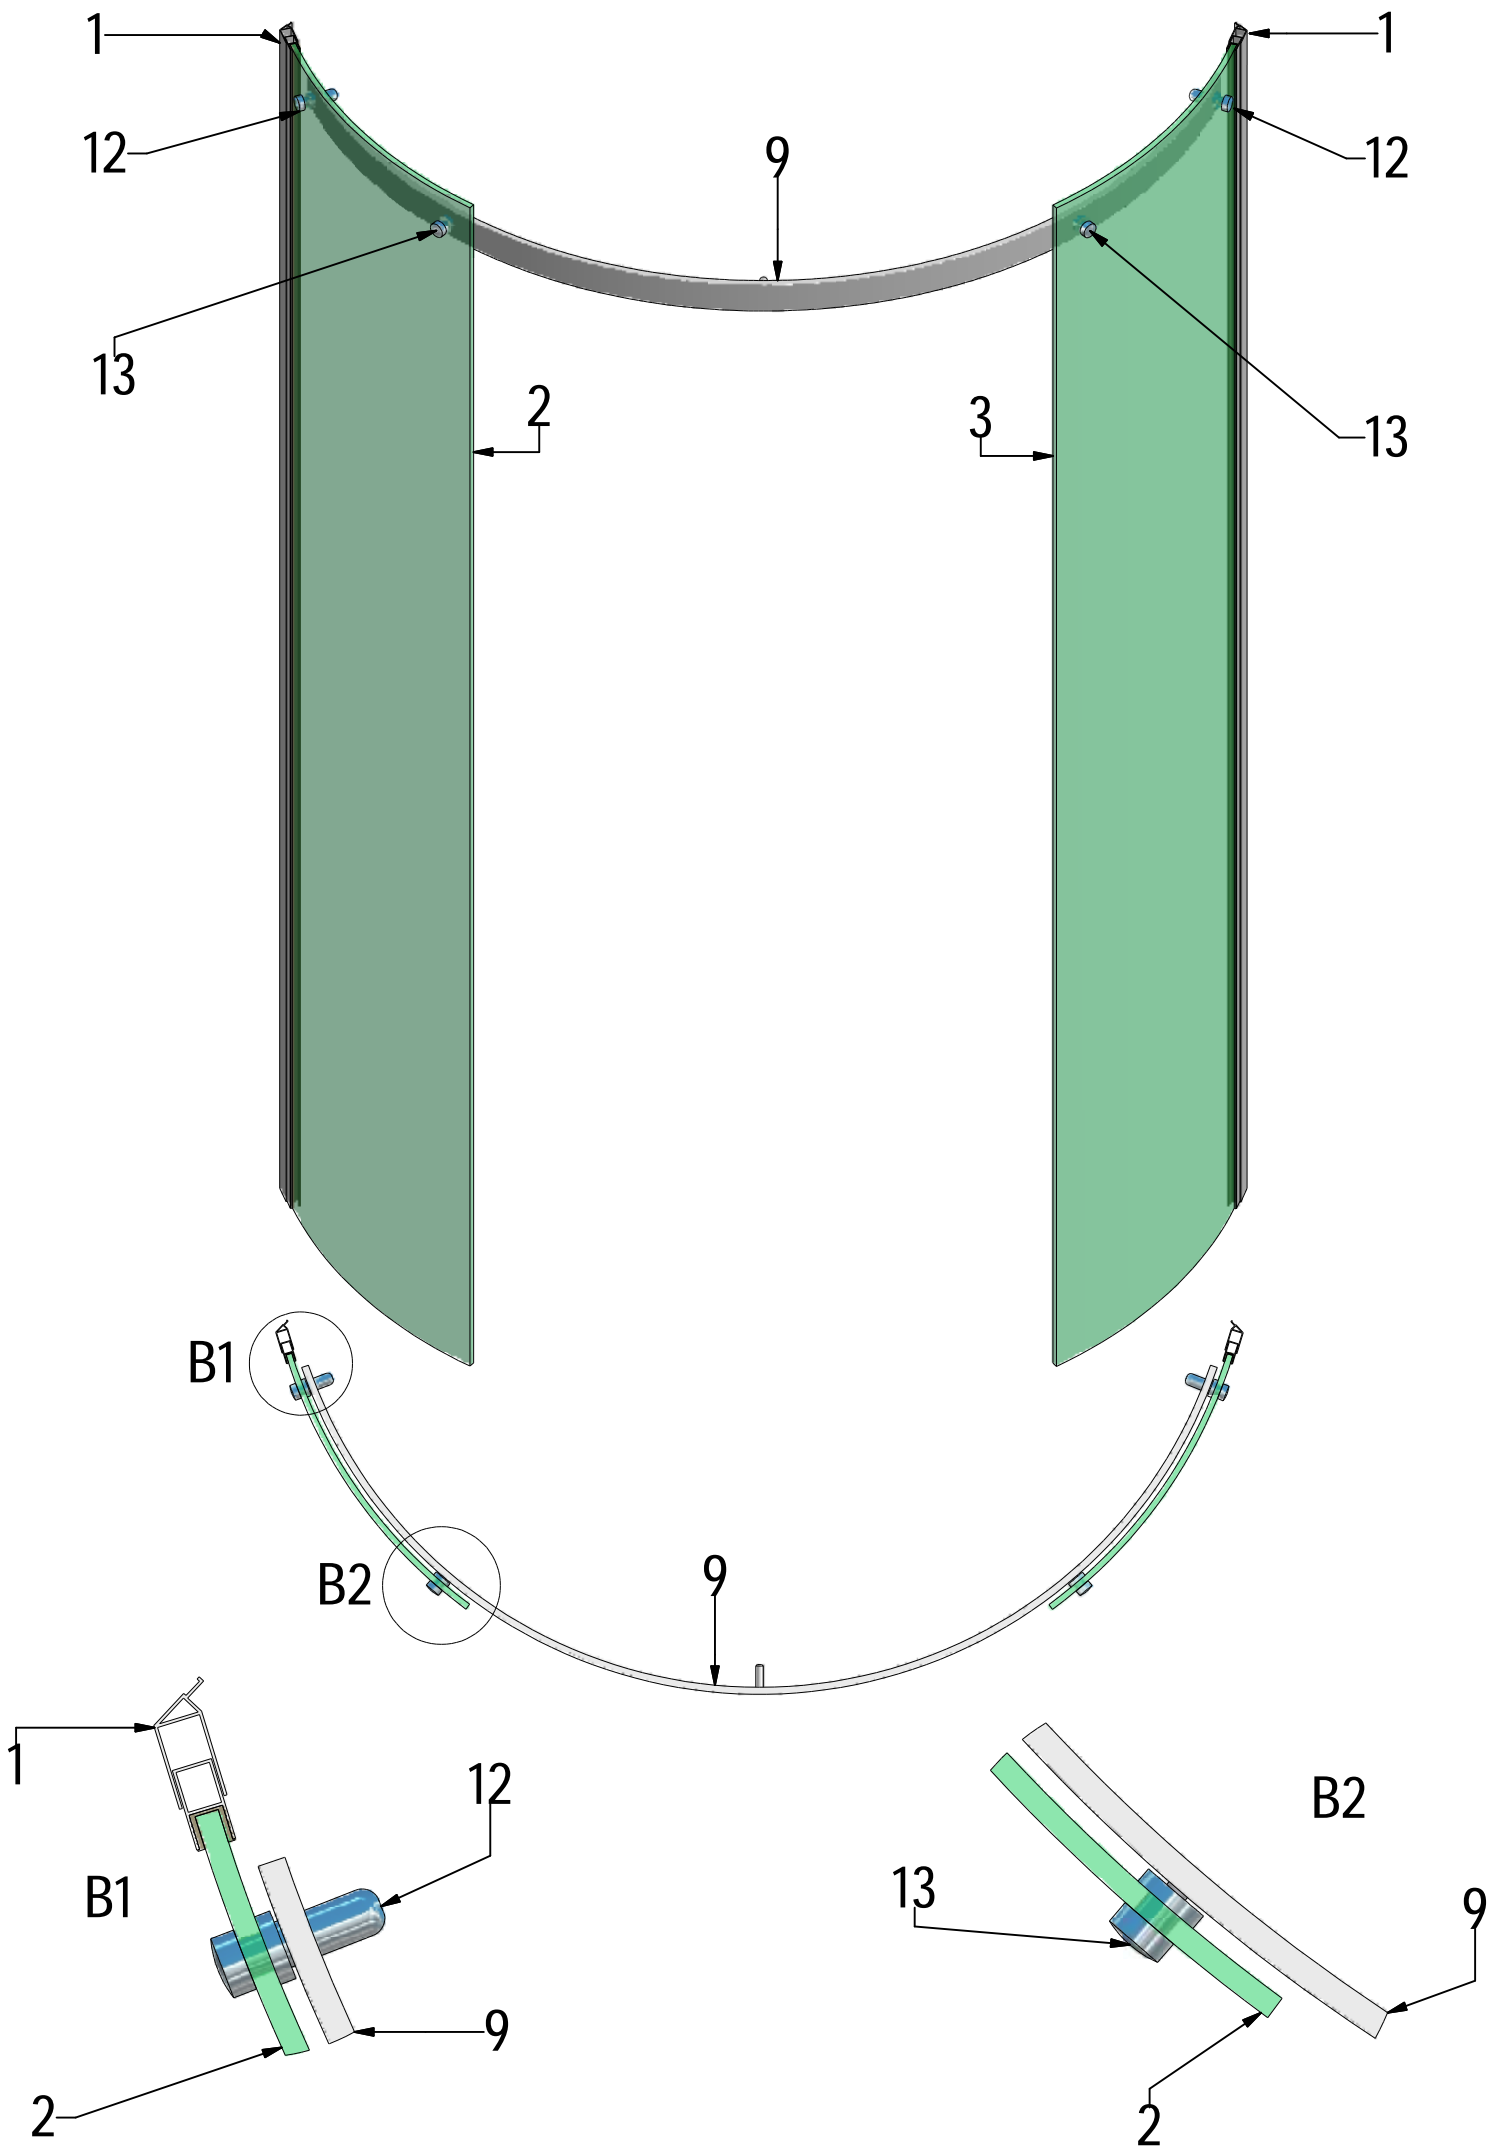

15. 1x R  
M9479

16. 10x  
n 6

M0511

17. 8x

n 3,5x38  
M0794

18. 2x

n 3,5x25  
M6402

19. 8x

n 3,5x9  
M0806

20. 16x

M1907

D1-D4 8x

E1-E4 8x

1 4x

V22	1000	clear glass	ND03-0354-00-02
V23	1000	clear glass	ND03-0355-00-02
V24	1000	clear glass	ND02-0524-00-02
V25	1000	clear glass	ND02-0525-00-02

ROLTECHNIK a.s. / Třebořov 160 / 569 33,  
CZECH REPUBLIC