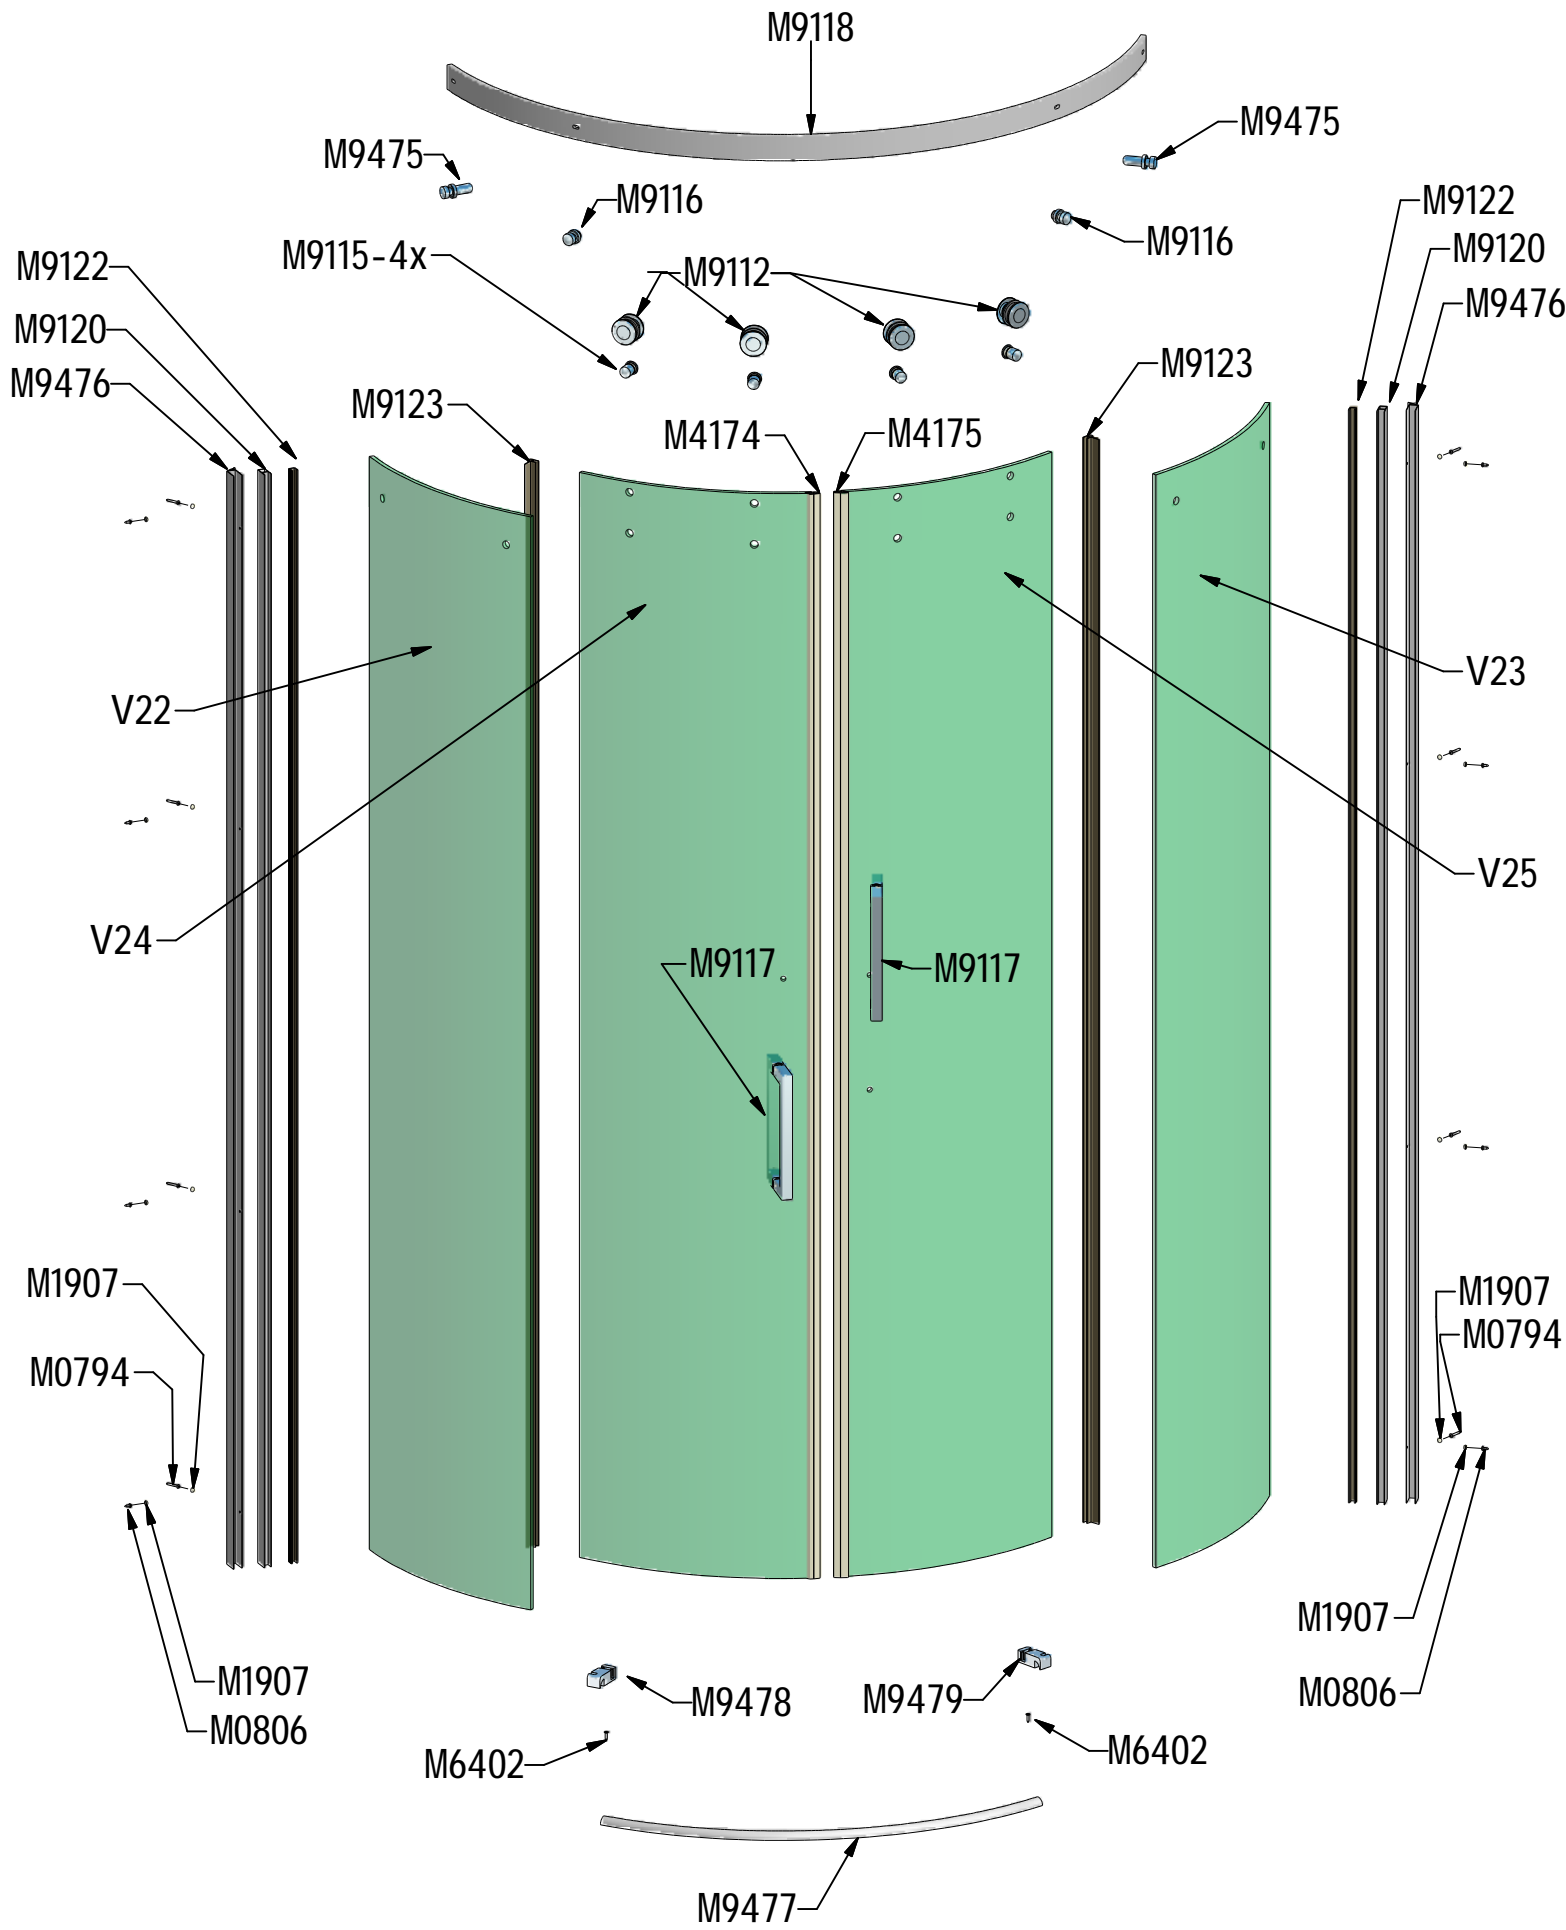

15. 1x R  
M9479

16. 10x  
n 6

M0511

17. 8x

n 3,5x38  
M0794

18. 2x

n 3,5x25  
M6402

19. 8x

n 3,5x9  
M0806

20. 16x

M1907

D1-D4 8x

E1-E4 8x

1 4x

V22	1000	clear glass	ND03-0354-00-02
V23	1000	clear glass	ND03-0355-00-02
V24	1000	clear glass	ND02-0524-00-02
V25	1000	clear glass	ND02-0525-00-02

ROLTECHNIK a.s. / Třebořov 160 / 569 33,  
CZECH REPUBLIC

10

**EN 14428:2008+A1**