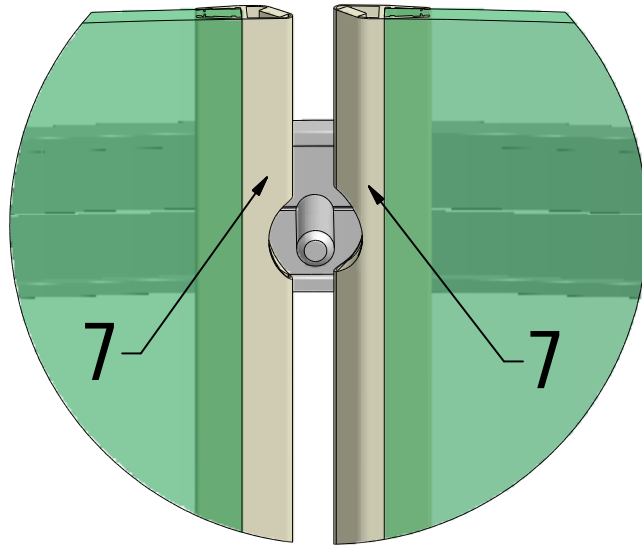

n 3,5x9  
M0806

20. 16x

M1907

D1-D4 8x

E1-E4 8x

1 4x

V22	1000	clear glass	ND03-0354-00-02
V23	1000	clear glass	ND03-0355-00-02
V24	1000	clear glass	ND02-0524-00-02
V25	1000	clear glass	ND02-0525-00-02

ROLTECHNIK a.s. / Třebořov 160 / 569 33,  
CZECH REPUBLIC