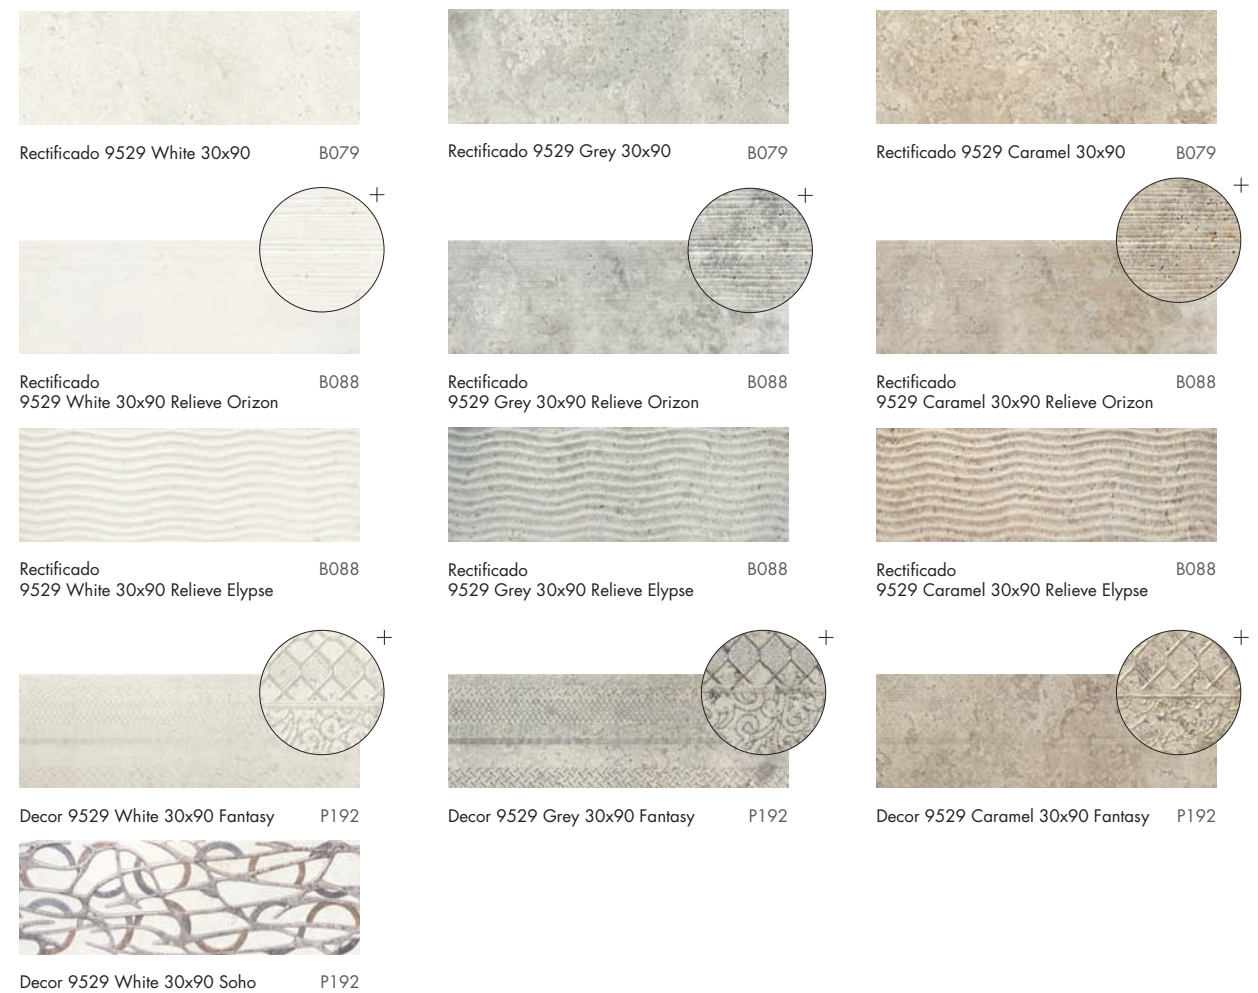

Rectificado 9529 White 30x90 B079

Rectificado 9529 Grey 30x90 B079

Rectificado 9529 Caramel 30x90 B079

Rectificado 9529 White 30x90 Relieve Orizon B088

Rectificado 9529 Grey 30x90 Relieve Orizon B088

Rectificado 9529 Caramel 30x90 Relieve Orizon B088

Rectificado 9529 White 30x90 Relieve Elypse B088

Rectificado 9529 Grey 30x90 Relieve Elypse B088

Rectificado 9529 Caramel 30x90 Relieve Elypse B088

Decor 9529 White 30x90 Fantasy P192

Decor 9529 Grey 30x90 Fantasy P192

Decor 9529 Caramel 30x90 Fantasy P192

Decor 9529 White 30x90 Soho P192

Baltimore 9529	Piezas / Caja Tiles / Box	m² / Caja sqm / Box	Kg / Caja Kg / Box	m² / Palet sqm / Pallet	Cajas / Palet Boxes / Pallet	Kg / Palet Kg / Pallet
30x90 Rectificado	4	1,080	20,104	51,840	48	965
30x90 Rectificado Relieve	4	1,080	19,895	51,840	48	955
Decor Soho 30x90	4	1,080	21,500	-	-	-
Decor Fantasy 30x90	4	1,080	21,500	-	-	-

8212 WALL TILE - REVESTIMIENTO
RED BODY TILE. 13"x32"
PASTA ROJA. 33,3x80 CM