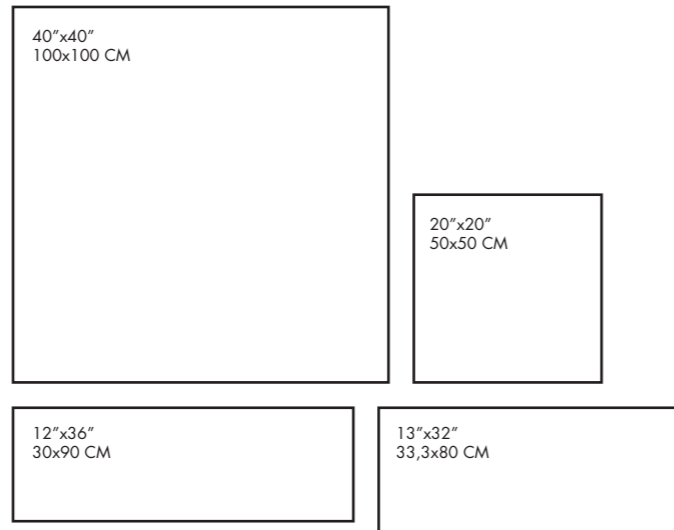

Camdem

PORCELANITE ONE

PORCELÁNICO TÉCNICO DE GRAN FORMATO
LARGE FORMAT TECHNICAL PORCELAIN

AVAILABLE SIZES FORMATOS DISPONIBLES

WALL & FLOOR TILE PORCELAIN TILE

1806. 100x100

5049. 50x50

—
1906. 100x100 Anti-slip

WALL TILE WHITE BODY TILE RED BODY TILE

9526. 30x90 White body

—
8205. 33,3x80 Red body

TEXTURE TEXTURA

AVAILABLE COLORS COLORES DISPONIBLES

Camdem

1806 SOFT TOUCH - NATURAL
PORCELAIN TILE. 40"x40"
PORCELÁNICO. 100x100 CM.